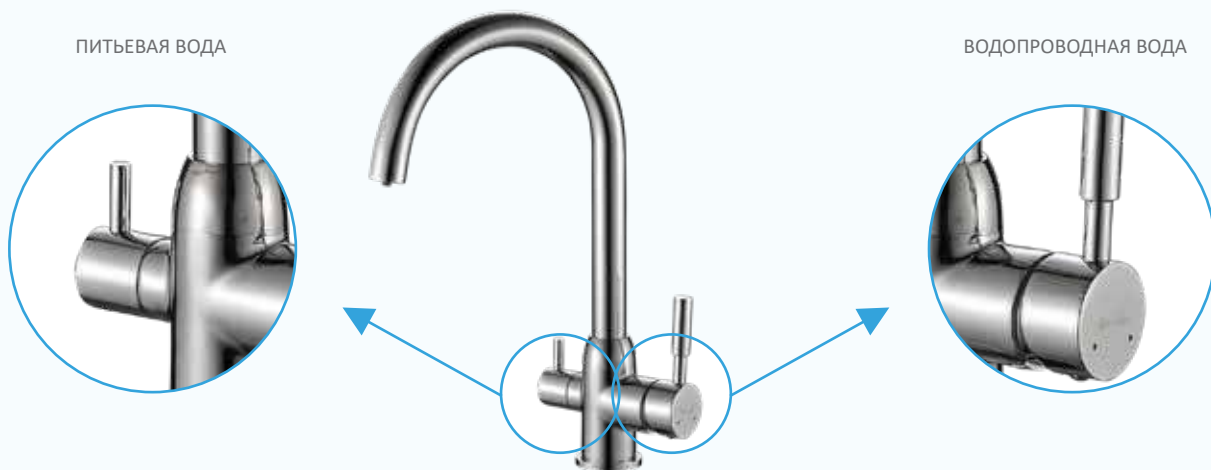

DVS1508-19: смеситель с боковым расположением триггера открытия-закрытия контура питьевой воды. С противоположной стороны смесителя расположена боковая ручка для регулировки напора и температуры технической воды.

СХЕМА РАБОТЫ

TRIGGER-КНОПОЧНЫЙ ПЕРЕКЛЮЧАТЕЛЬ
ПИТЬЕВОЙ ВОДЫ

DVS1508-19

Смеситель для питьевой воды с кнопочным переключателем

DVS1508-20 (латунь) и DVS1508-20T (нержавеющая сталь): смеситель с отдельными картриджами для питьевой и технической воды. В отличие от других смесителей DEVIDA, смеситель DVS1508-20T и его нижняя гайка изготовлены из нержавеющей стали. Смесители из нержавеющей стали не только экологичны, так как в них полностью отсутствует свинец, но и более неприхотливы — на их матовой поверхности малозаметны царапины, которые могут возникнуть в ходе эксплуатации.

СХЕМА РАБОТЫ

DVS1508-20T

Смеситель для питьевой воды

DVS1509-18W/N: смеситель для питьевой воды с белым или черным гибким изливом. Открытие/закрытие контуров питьевой и технической воды производится отдельными картриджами, расположенными по разные стороны корпуса смесителя. Питьевая вода проходит через латунный поворотный излив, служащий одновременно и держателем для гибкого излива технической воды. При необходимости гибкий излив можно вынуть из держателя и перенаправить струю технической воды в любое направление. Такое решение особенно удобно при наполнении и мытье высоких емкостей.