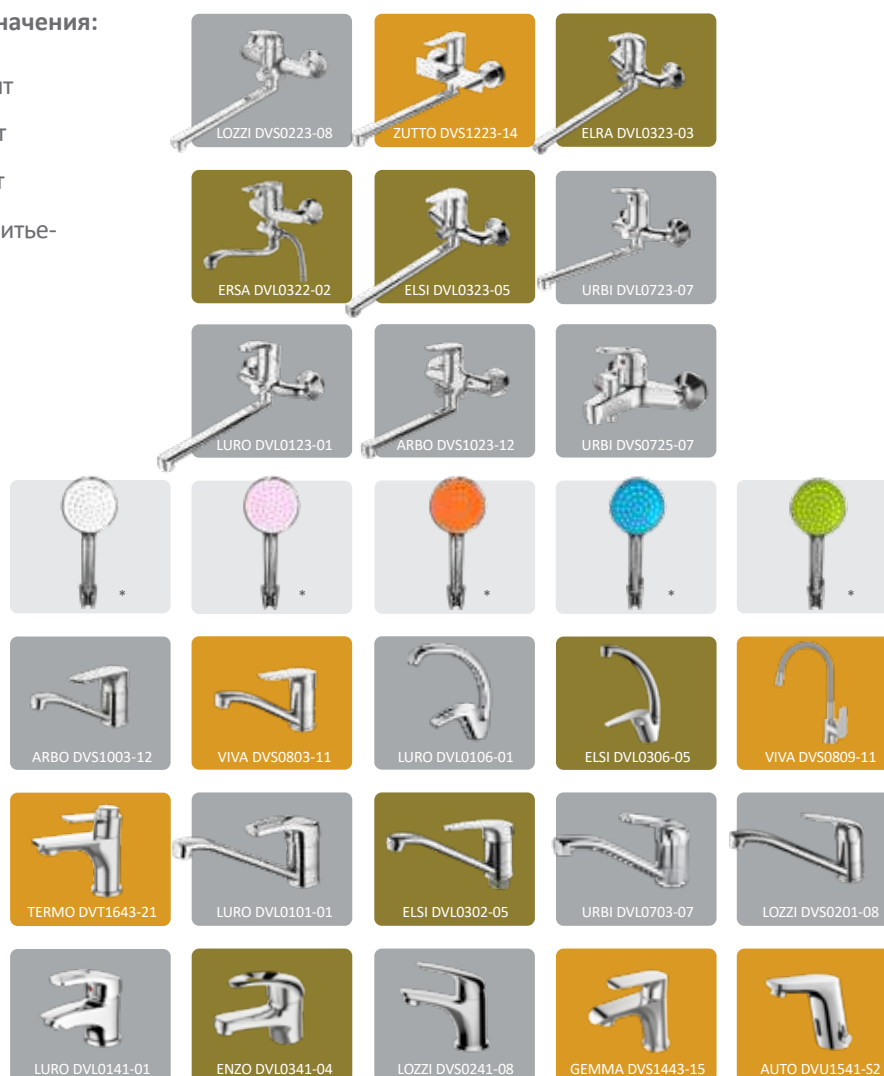

- 1 поставляются в плоских упаковках
- 2 легко собираются

- 3 привлекают внимание к бренду
- 4 увеличивают розничные продажи

РЕКЛАМНЫЕ МАТЕРИАЛЫ

Наклейки на демонстрационные стенды:

100 x 500 мм

50 x 250 мм

Бирка двухсторонняя для настольного смесителя:

65 x 65 мм

Бирка для настенного смесителя:

90 x 130 мм

DEVIDA

ИСПОЛЬЗОВАНИЕ РЕКЛАМНЫХ МАТЕРИАЛОВ ПРИ ОФОРМЛЕНИИ ВЫКЛАДКИ ПРОДУКЦИИ В РОЗНИЧНЫХ МАГАЗИНАХ

ПЛАНОГРАММЫ ДЛЯ РАЗМЕЩЕНИЯ СМЕСИТЕЛЕЙ НА ДЕМОНСТРАЦИОННЫХ СТЕНДАХ

Пример планограммы для стандартного стенда — 2250x850x419 мм, на 24 смесителя

стандартный стенд:
2280 x 850 x 419 мм

15+9=24

Цветовые обозначения:

- Премиум сегмент
- Средний сегмент
- Базовый сегмент
- Смесители для питьевой воды
- Лейки

* Образцы душевых лейек разных цветов предоставляются по запросу со скидкой до 90% в количестве до 5 шт на стандартный и мини стенд и до 3 шт на малый стенд при приобретении трех комплектов аналогичных лейек в блистере.