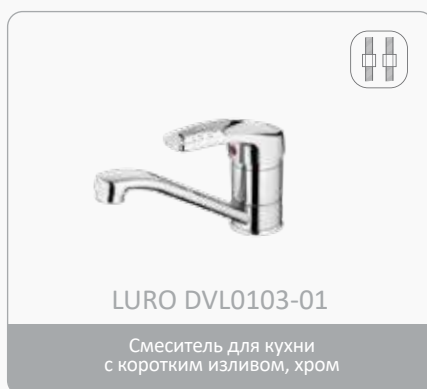

Stile di vita

Значения пиктограмм:

Крепление на шпильке

Крепление на двух шпильках

Крепление на гайке

DEVIDA

LURO middle

В серии LURO используется картридж 40 мм и усиленные корпуса. Серия отличается от традиционного дизайна смесителей среднего сегмента наличием плоских боковых поверхностей и мощной ручки с отверстием.