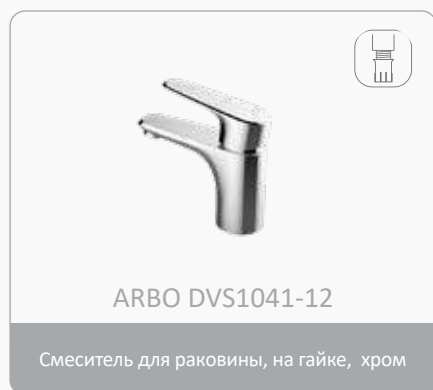

DEVIDA

ARBO middle

Смесители среднего ценового уровня серии ARBO не теряются среди других смесителей, несмотря на простоту конструкции и почти традиционный дизайн. Серия имеет расширенный ассортимент смесителей для кухни. Все смесители для ванны оснащены только поворотными диверторами. Особого внимания заслуживает надежный и изящный смеситель DVS1006-12 для кухни с боковой ручкой и креплением на гайке. Все смесители комплектуются картриджем 35 мм.

Stile di vita