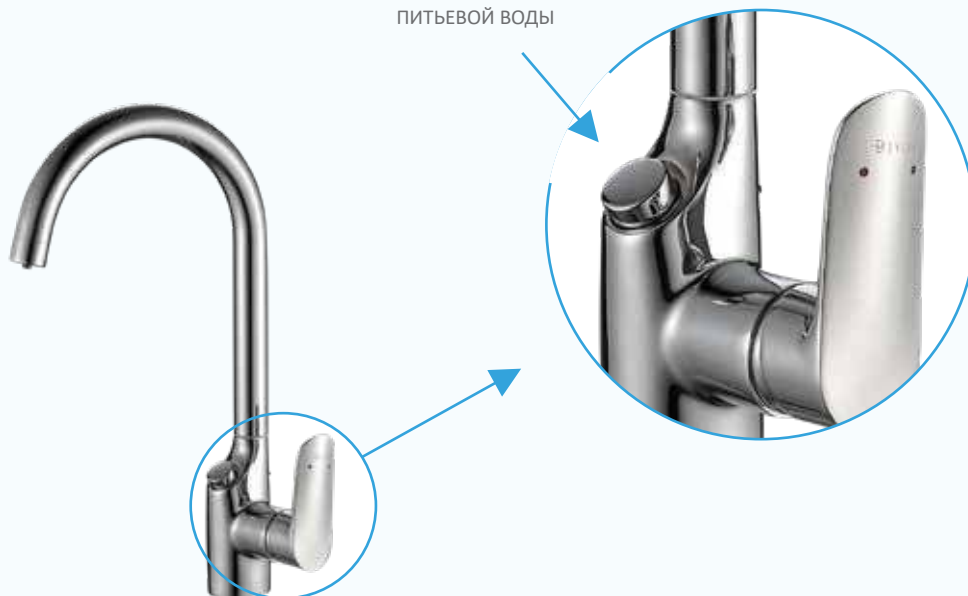

темный

матовый (стальной)

черный

DEVIDA

DVS1508-16: смеситель с универсальным картриджем, который позволяет регулировать температуру технической воды и открывать/закрывать питьевую воду одной и той же ручкой. При повороте рычага из нейтрального положения в положение «от себя», открывается контур питьевой воды. При повороте рычага «на себя» происходит открытие контура технической воды с одновременным смешиванием горячей и холодной воды в зависимости от угла поворота.

СХЕМА РАБОТЫ

DVS1508-16

Смеситель для питьевой воды с комбинированным картриджем

DVS1508-17F/Y/D/N: смеситель с триггерным открытием/закрытием контура питьевой воды. Открытие контура и регулировка температуры технической воды осуществляется традиционным способом при помощи боковой ручки. Смесители представлены в нескольких вариантах цветного покрытия.

СХЕМА РАБОТЫ

Возможные
цветовые гаммы:

- 1 песочный
- 2 дымчатый
- 3 темный
- 4 черный

TRIGGER-КНОПОЧНЫЙ ПЕРЕКЛЮЧАТЕЛЬ
ПИТЬЕВОЙ ВОДЫ

DVS1508-17F/Y/D/N

Смеситель для питьевой воды с кнопочным переключателем

DVS1508-19: смеситель с боковым расположением триггера открытия-закрытия контура питьевой воды. С противоположной стороны смесителя расположена боковая ручка для регулировки напора и температуры технической воды.