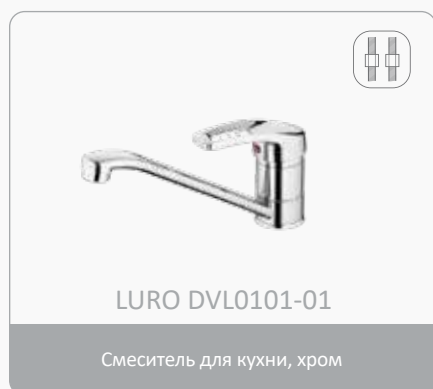

Stile di vita

Значения пиктограмм:

Крепление на шпильке

Крепление на двух шпильках

Крепление на гайке

DEVIDA

LURO middle

В серии LURO используется картридж 40 мм и усиленные корпуса. Серия отличается от традиционного дизайна смесителей среднего сегмента наличием плоских боковых поверхностей и мощной ручки с отверстием.