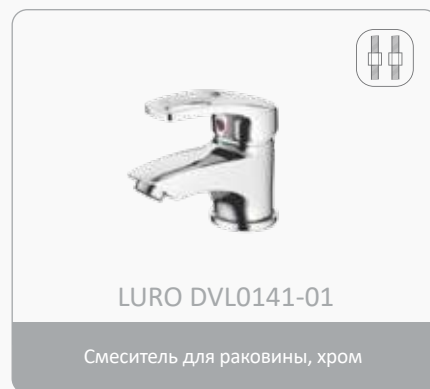

Stile di vita

Значения пиктограмм:

Крепление на шпильке

Крепление на двух шпильках

Крепление на гайке

DEVIDA

LURO middle

В серии LURO используется картридж 40 мм и усиленные корпуса. Серия отличается от традиционного дизайна смесителей среднего сегмента наличием плоских боковых поверхностей и мощной ручки с отверстием.