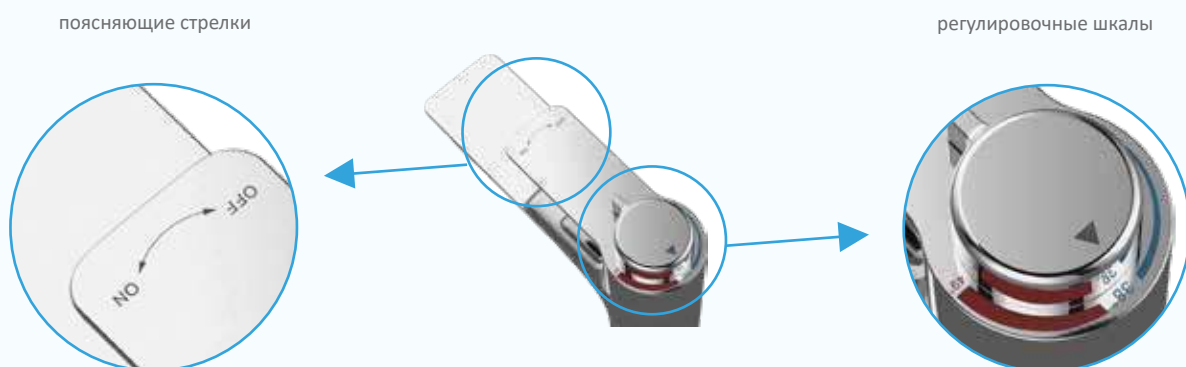

УВЕЛИЧЕННАЯ РУЧКА