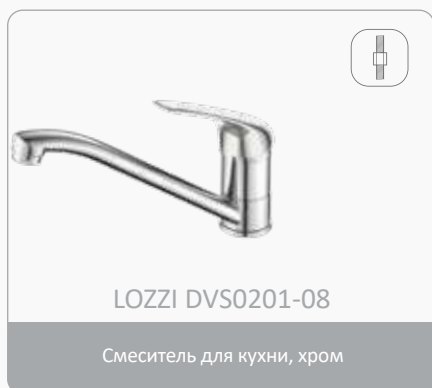

LOZZI middle

Серия LOZZI имеет расширенный модельный ряд как для кухни, так и для ванны. Наряду со смесителями с поворотным дивертором, представлены хорошо зарекомендовавшие себя смесители с литым корпусом-изливом и кнопочным дивертором. Несмотря на средний ценовой сегмент, серия LOZZI отличается ярким дизайном, напоминающим серию VIVA. В ней также используется картридж 35 мм.

Stile di vita

Значения пиктограмм:

Крепление на шпильке

Крепление на двух шпильках

Крепление на гайке