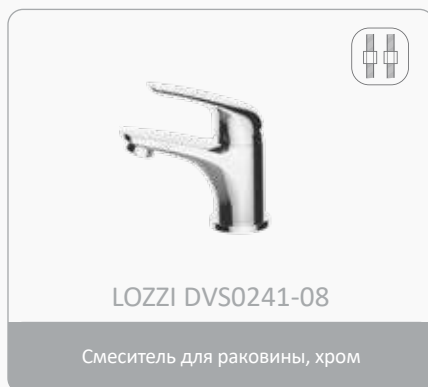

LOZZI middle

Серия LOZZI имеет расширенный модельный ряд как для кухни, так и для ванны. Наряду со смесителями с поворотным дивертором, представлены хорошо зарекомендовавшие себя смесители с литым корпусом-изливом и кнопочным дивертором. Несмотря на средний ценовой сегмент, серия LOZZI отличается ярким дизайном, напоминающим серию VIVA. В ней также используется картридж 35 мм.

Stile di vita

Значения пиктограмм:

Крепление на шпильке

Крепление на двух шпильках

Крепление на гайке