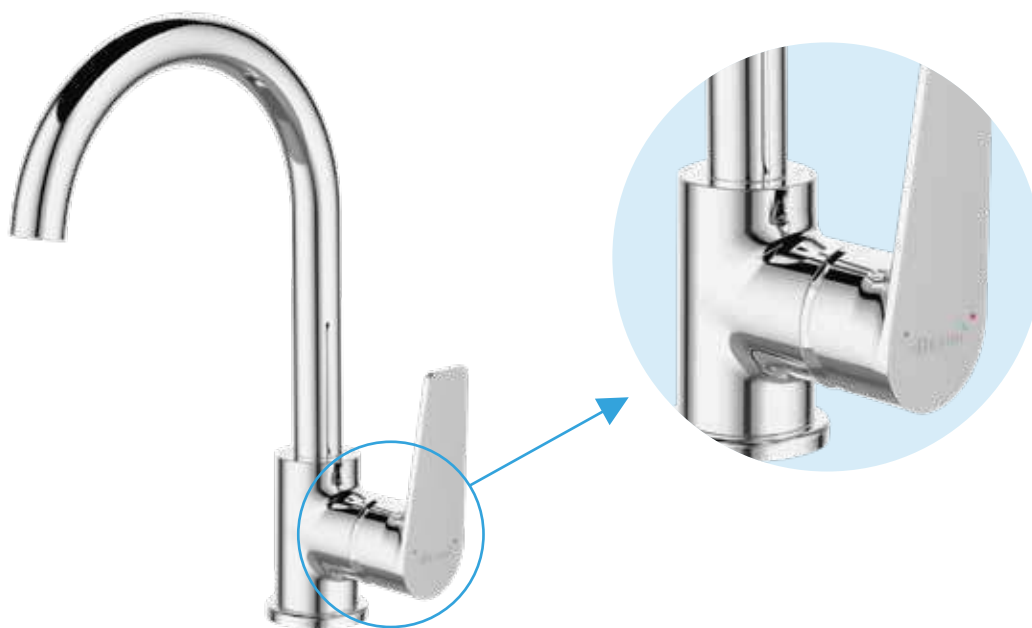

3

Герметичность смесителей Devida **гарантирована производителем**. Тесты на герметичность проводятся на производстве при давлении воды **1 МПа**. Обычное давление в системах водоснабжения **0,2-0,3 МПа**, а максимально допустимое — **0,6 МПа**