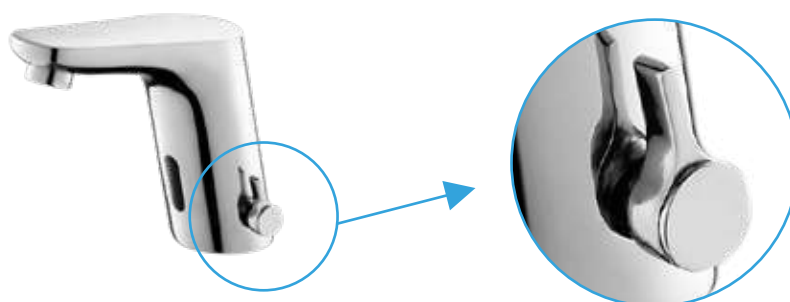

ОСОБЕННОСТЬ БЕСКОНТАКТНОГО СМЕСИТЕЛЯ AUTO DVU1541-S2

ручка для регулировки температуры