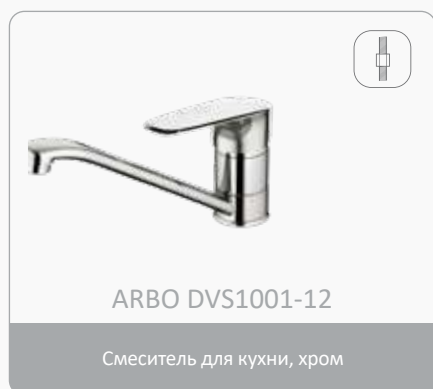

DEVIDA

ARBO middle

Смесители среднего ценового уровня серии ARBO не теряются среди других смесителей, несмотря на простоту конструкции и почти традиционный дизайн. Серия имеет расширенный ассортимент смесителей для кухни. Все смесители для ванны оснащены только поворотными диверторами. Особого внимания заслуживает надежный и изящный смеситель DVS1006-12 для кухни с боковой ручкой и креплением на гайке. Все смесители комплектуются картриджем 35 мм.

Stile di vita